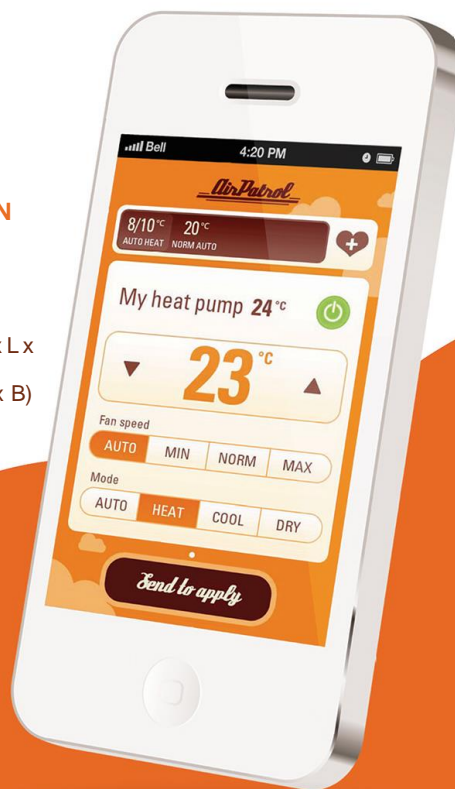

Controleert u a.u.b. de compatibiliteit van de w armtepomp:

www.airpatrol.eu/version.

PRODUCTEIGENSCHAPPEN

Model AIRPATROL Nordic
Vermogen 230 V / 50 Hz
Batterij Li-ion BL-5C / 3,7 V
Adapter standaard micro USB
Afmetingen van het product (H x L x B) 18 x 76 x 76 mm
Afmetingen van de doos (H x L x B) 41 x 185 x 113 mm
Gew icht (zonder adapter) 70 g
Mobiel netw erk 2G/3G

HET SMARTSTE IN ZIJN SOORT!

DOWNLOAD
DE APP HIER