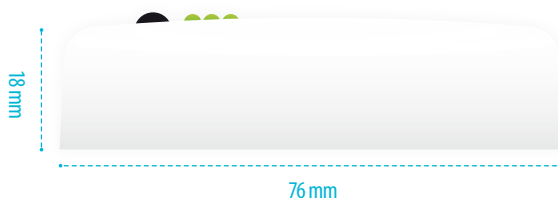

DEN SMARTESE I SITT SLAG!