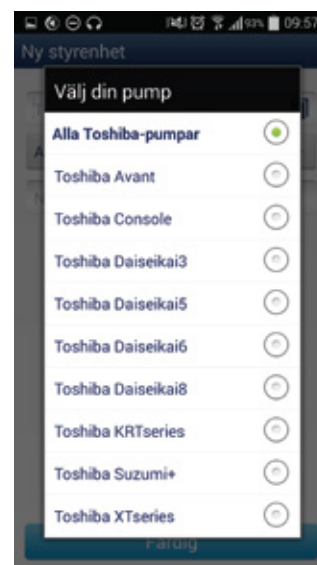

KONTROLLER SAADAB TEAVITUSE:

- Kui sisetemperatuur on madal (vahemik 1 – 16 °C, vaikimisi 5 °C)
- Kui sisetemperatuur on kõrge (vahemik 17 – 40 °C, vaikimisi 30 °C)
- Kui on voolukatkestus
- Hoolduse aeg (1 – 360 päeva, vaikimisi 180 päeva)

STAATUSE PÄRING COMBI CONTROL'ist

- Soojuspumba funktsioon
- Ventilaatori kiirus
- Soovitud sisetemperatuur
- Hetke sisetemperatuur
- Voolu toide

VERSIONI PÄRING COMBI CONTROL'ist

- Info kontrolleri töötamise aja kohta,
- GSM signaali tugevus
- Versiooni number
- Kontrolleri voolu toite info
- GSM võrgu ala (rändlus / kohalik võrk)

LISOMADUSED

- Võimalik grupeerida erinevaid soojuspumpasid nutitelefoni rakenduses
- Võimalik kontrollida mitut soojuspumpa ühest nutitelefoni rakendusest
- Võimalik piirata kasutajate hulka
- 3 indikatsiooni LED'i (Toide, GSM, IR)
- Tugev tagavaraaku - Li-ion (töötab kuni 36h)

SOBIB TOSHIBA ÕHK-ÕHK SOOJUSPUMPADELE:

- Daiseikai 3 • Daiseikai 5 • Daiseikai 6 • Daiseikai 8
- Suzumi + • AvAnt • Console • KRT Digital Inverter
- XT Digital Inverter

TOOTE SPETSIFIKATSIOON

Mudel Combi Control
Toide 230 V / 50 Hz
Aku Li-ion BL-5C / 3,7 V
Adapter micro USB
Toote mõõdud (H x L x W) 18 x 76 x 76 mm
Karbi mõõdud (H x L x W) 41 x 185 x 113 mm
Kaal (ilma adapterita) 70g
Karbi kaal 300g
Mobiili võrgud 2G / 3G

LAE ALLA TASUTA
RAKENDUS