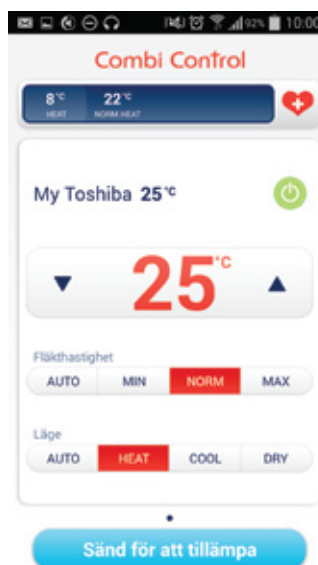

STAATUSE PÄRING COMBI CONTROL'ist

- Soojuspumba funktsioon
- Ventilaatori kiirus
- Soovitud sisetemperatuur
- Hetke sisetemperatuur
- Voolu toide

VERSIONI PÄRING COMBI CONTROL'ist

- Info kontrolleri töötamise aja kohta,
- GSM signaali tugevus
- Versiooni number
- Kontrolleri voolu toite info
- GSM võrgu ala (rändlus / kohalik võrk)

LISOMADUSED

- Võimalik grupeerida erinevaid soojuspumpasid nutitelefoni rakenduses
- Võimalik kontrollida mitut soojuspumpa ühest nutitelefoni rakendusest
- Võimalik piirata kasutajate hulka
- 3 indikatsiooni LED'i (Toide, GSM, IR)
- Tugev tagavaraaku - Li-ion (töötab kuni 36h)

SOBIB TOSHIBA ÕHK-ÕHK SOOJUSPUMPADELE:

- Daiseikai 3 • Daiseikai 5 • Daiseikai 6 • Daiseikai 8
- Suzumi + • AvAnt • Console • KRT Digital Inverter
- XT Digital Inverter

TOOTE SPETSIFIKATSIOON

Mudel Combi Control
Toide 230 V / 50 Hz
Aku Li-ion BL-5C / 3,7 V
Adapter micro USB
Toote mõõdud (H x L x W) 18 x 76 x 76 mm
Karbi mõõdud (H x L x W) 41 x 185 x 113 mm
Kaal (ilma adapterita) 70g
Karbi kaal 300g
Mobiili võrgud 2G / 3G